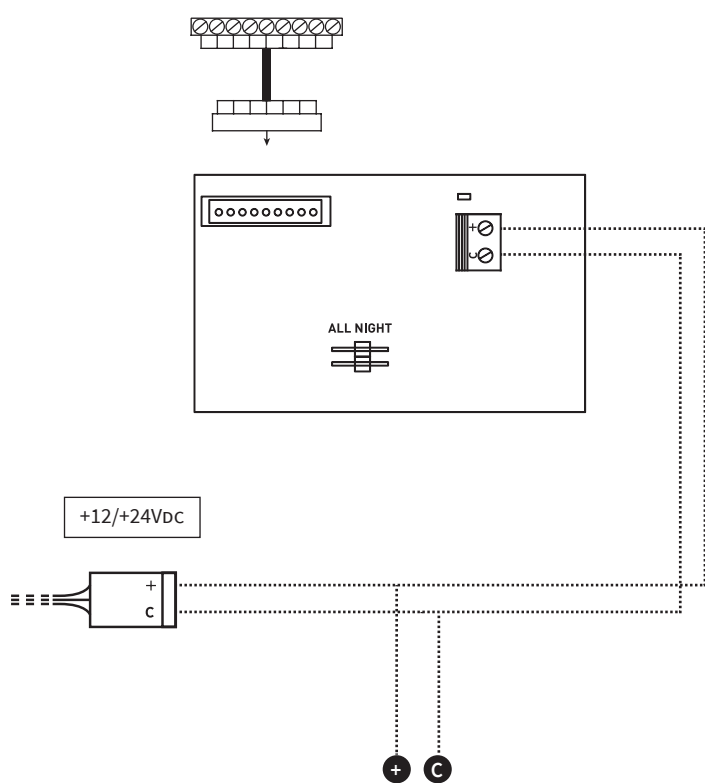

Collegamento a contatti puliti

- Gestione impulsiva dei feedback

Collegamento KNX

- Funzionalità degli ingressi programmabili
- LED di stato programmabili
- Regolazione intensità backlight

Collegamento Yachtica®

- Funzionalità degli ingressi programmabili
- LED di stato programmabili
- Regolazione intensità backlight