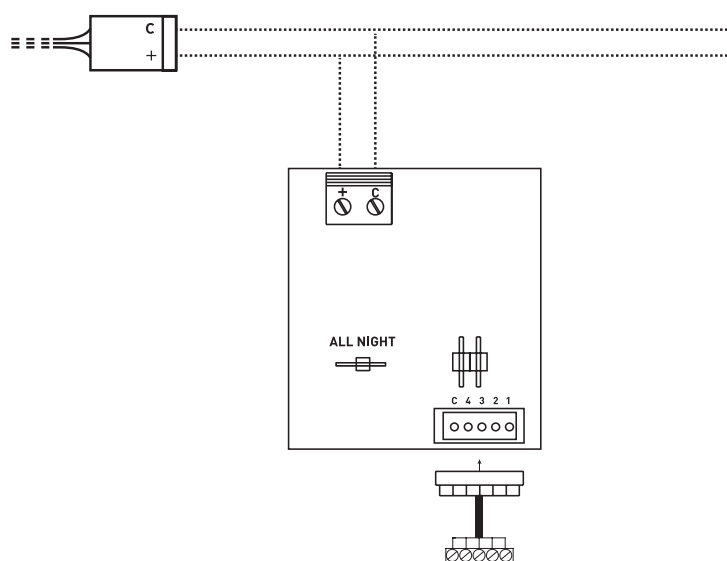

Collegamento a contatti puliti

- Gestione impulsiva dei feedback

Collegamento KNX

- Funzionalità degli ingressi programmabili
- LED di stato programmabili
- Regolazione intensità backlight

Collegamento Yachtica®

- Funzionalità degli ingressi programmabili
- LED di stato programmabili
- Regolazione intensità backlight