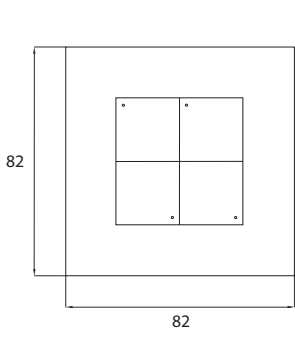

# KPLATE® DIMENSIONS

**502**

82x82x7

**503**

120x82x7