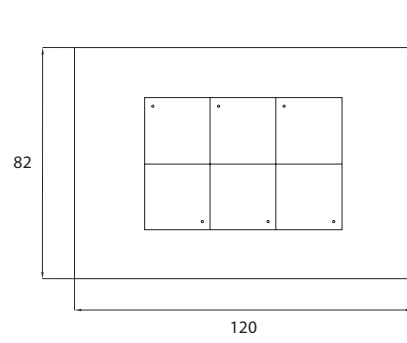

# KPLATE® DIMENSIONS

**502**

82x82x7

**503**

120x82x7