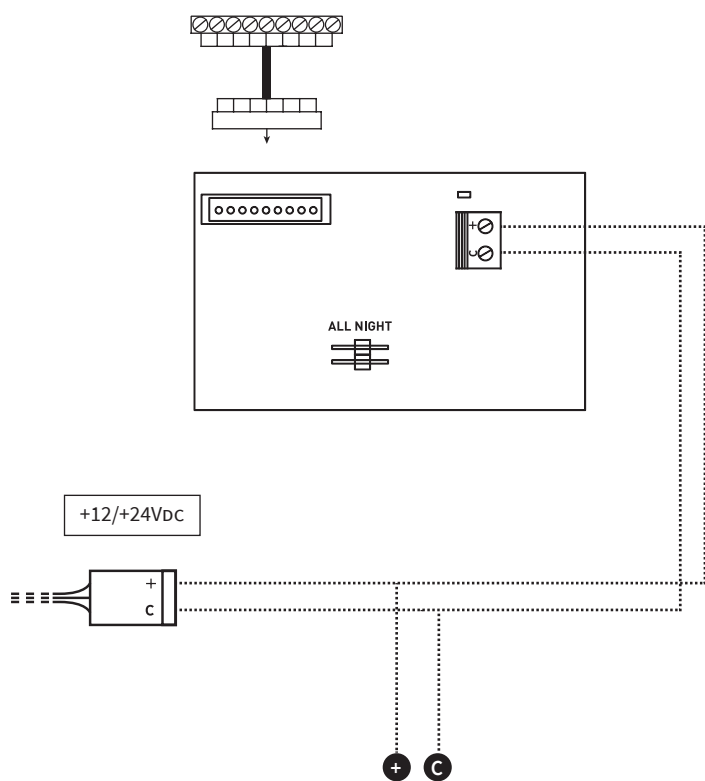

Collegamento a contatti puliti

- Gestione impulsiva dei feedback

Collegamento KNX

- Funzionalità degli ingressi programmabili
- LED di stato programmabili
- Regolazione intensità backlight

Collegamento Yachtica®

- Funzionalità degli ingressi programmabili
- LED di stato programmabili
- Regolazione intensità backlight