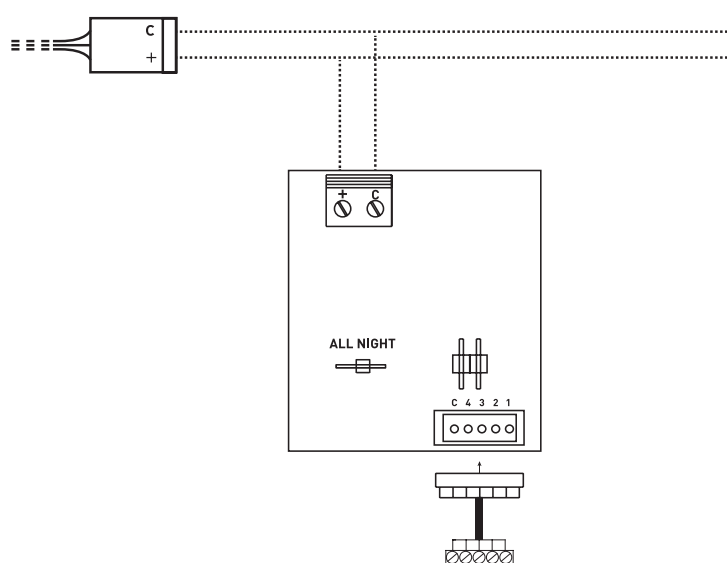

Collegamento a contatti puliti

- Gestione impulsiva dei feedback

Collegamento KNX

- Funzionalità degli ingressi programmabili
- LED di stato programmabili
- Regolazione intensità backlight

Collegamento Yachtica®

- Funzionalità degli ingressi programmabili
- LED di stato programmabili
- Regolazione intensità backlight