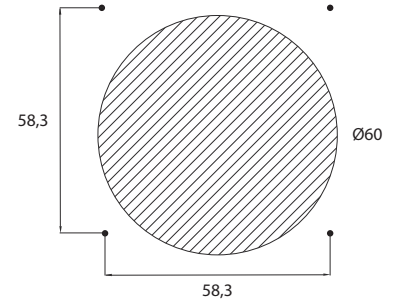

# KPLATE® SOCKET

**502**

82x82x7

**503**

120x82x7

**504**

143x82x7