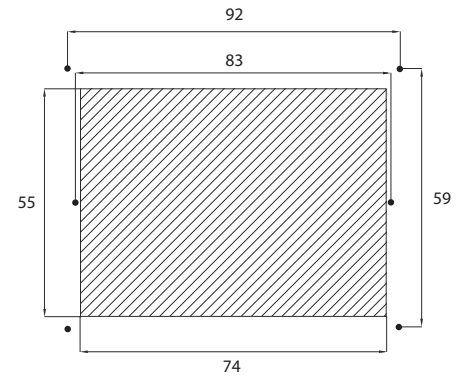

# KPLATE® SOCKET

**502**

82x82x7

**503**

120x82x7

**504**

143x82x7