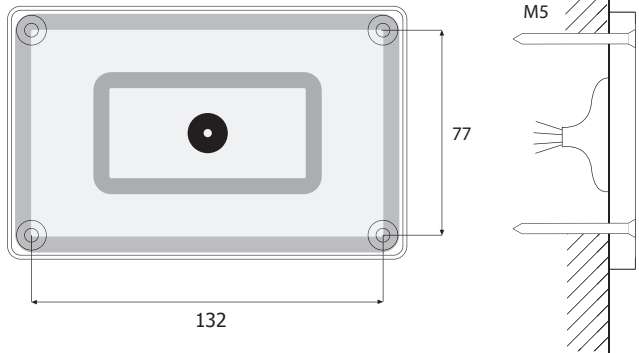

YPLATE®67 MECHANICAL CHARACTERISTICS & CUTOUT TEMPLATE (mm)

YPLATE®67

150x95x5

YPLATE® 67 MINI

122x82x5

Vista posteriore
Back view

Vista posteriore
Back view