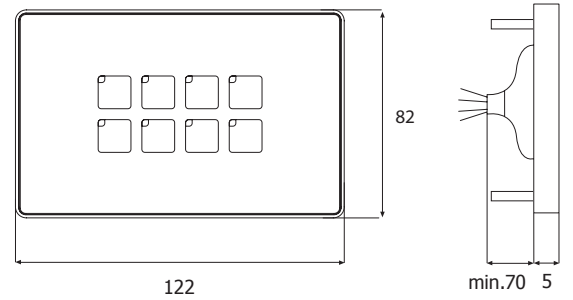

YPLATE®67 MECHANICAL CHARACTERISTICS & CUTOUT TEMPLATE (mm)

YPLATE®67

150x95x5

YPLATE® 67 MINI

122x82x5

Vista posteriore
Back view

Vista posteriore
Back view