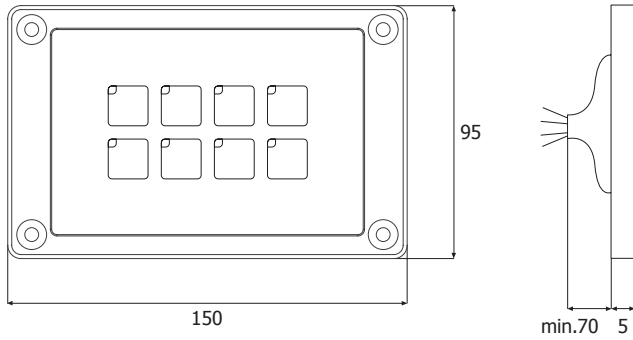

YPLATE®67 MECHANICAL CHARACTERISTICS & CUTOUT TEMPLATE (mm)

YPLATE®67

150x95x5

YPLATE® 67 MINI

122x82x5

Vista posteriore
Back view

Vista posteriore
Back view