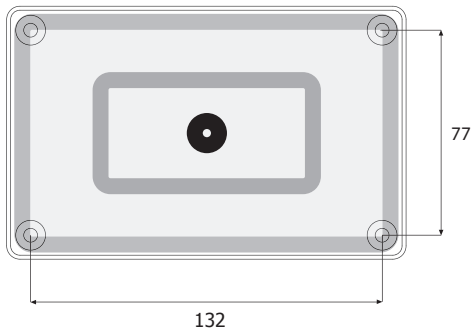

# YPLATE® 67 DIMENSIONS

**YPLATE® 67**

150x95x5

**YPLATE® 67 MINI**

122x82x5

Vista posteriore  
Back view

Vista posteriore  
Back view