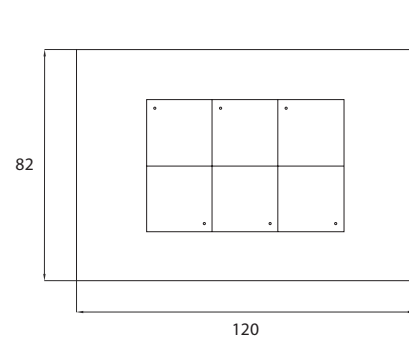

DIMENSIONI KPLATE®

502

82x82x7

503

120x82x7

TASTI

K71 151x82x7,2

K71 MIX 151x82x7,2