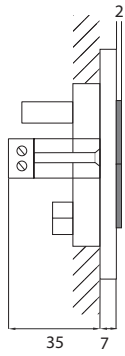

DIMENSIONI KPLATE®

502

82x82x7

503

120x82x7

TASTI

K71 151x82x7,2

K71 MIX 151x82x7,2