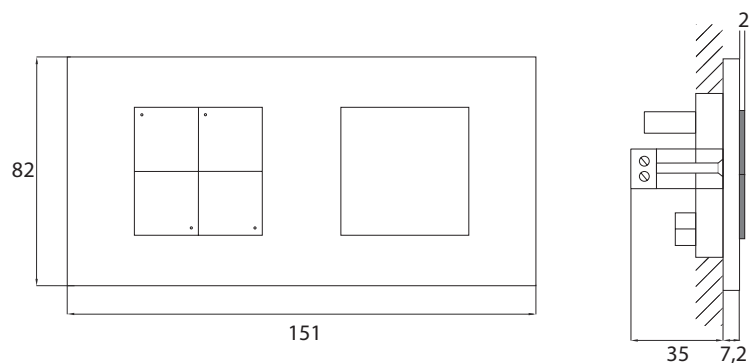

DIMENSIONI KPLATE®

502

82x82x7

503

120x82x7

TASTI

K71 151x82x7,2

K71 MIX 151x82x7,2