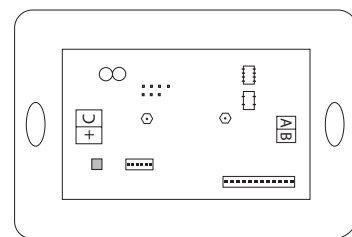

DIMENSIONI KPLATE®

502

82x82x7

503

120x82x7

TASTI

K71 151x82x7,2

K71 MIX 151x82x7,2