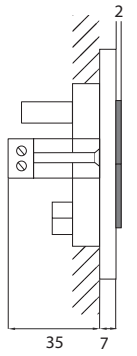

DIMENSIONI KPLATE®

502

82x82x7

503

120x82x7

TASTI

K71 151x82x7,2

K71 MIX 151x82x7,2