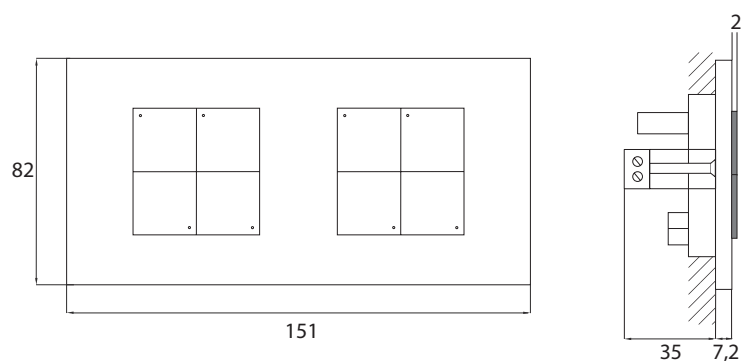

DIMENSIONI KPLATE®

502

82x82x7

503

120x82x7

TASTI

K71 151x82x7,2

K71 MIX 151x82x7,2