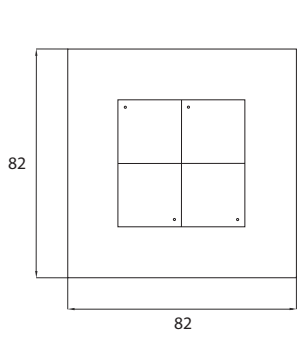

DIMENSIONI KPLATE®

502

82x82x7

503

120x82x7

TASTI

K71 151x82x7,2

K71 MIX 151x82x7,2