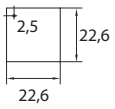

DIMENSIONI KPLATE®

502

82x82x7

503

120x82x7

TASTI

K71 151x82x7,2

K71 MIX 151x82x7,2