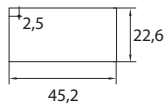

DIMENSIONI KPLATE®

502

82x82x7

503

120x82x7

TASTI

K71 151x82x7,2

K71 MIX 151x82x7,2