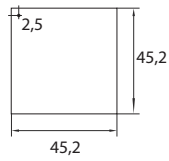

DIMENSIONI KPLATE®

502

82x82x7

503

120x82x7

TASTI

K71 151x82x7,2

K71 MIX 151x82x7,2