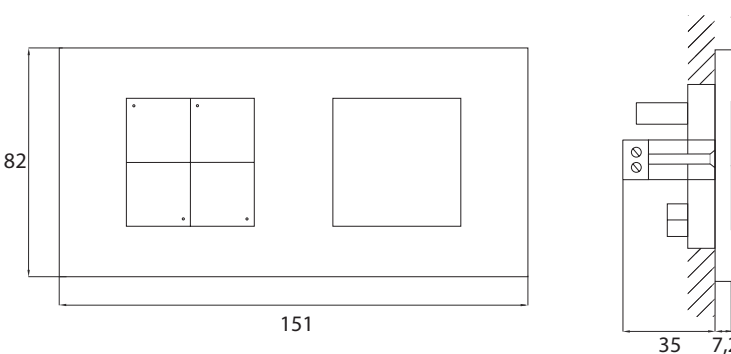

# KPLATE® DIMENSIONS

**502**

82x82x7

**503**

120x82x7

## BUTTONS

**K71** 151x82x7,2

**K71 MIX** 151x82x7,2

**BUTTONS**