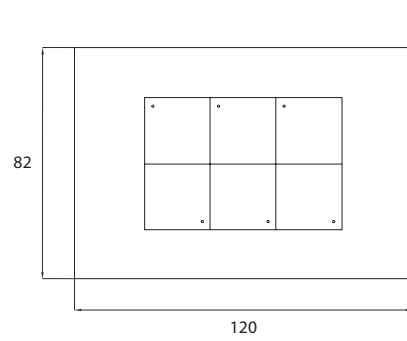

# KPLATE® DIMENSIONS

**502**

82x82x7

**503**

120x82x7

## BUTTONS

**K71** 151x82x7,2

**K71 MIX** 151x82x7,2

**BUTTONS**