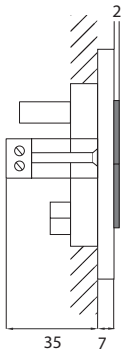

# KPLATE® DIMENSIONS

**502**

82x82x7

**503**

120x82x7

## BUTTONS

**K71** 151x82x7,2

**K71 MIX** 151x82x7,2

**BUTTONS**