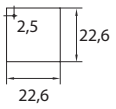

# KPLATE® DIMENSIONS

**502**

82x82x7

**503**

120x82x7

## BUTTONS

**K71** 151x82x7,2

**K71 MIX** 151x82x7,2

**BUTTONS**