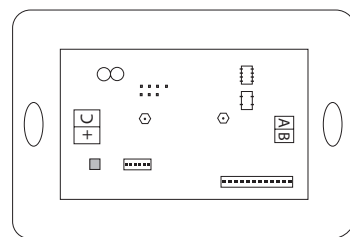

# KPLATE® DIMENSIONS

**502**

82x82x7

**503**

120x82x7

## BUTTONS

**K71** 151x82x7,2

**K71 MIX** 151x82x7,2

**BUTTONS**