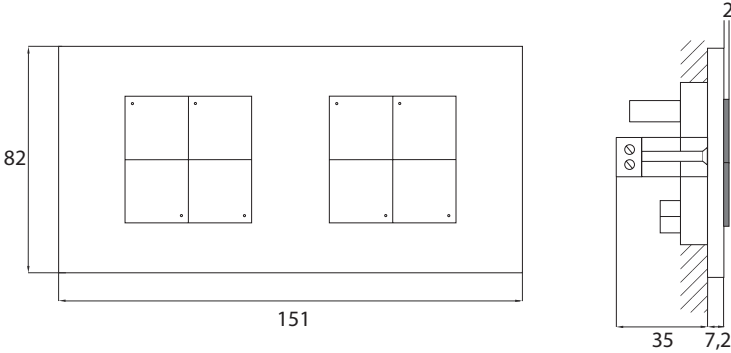

# KPLATE® DIMENSIONS

**502**

82x82x7

**503**

120x82x7

## BUTTONS

**K71** 151x82x7,2

**K71 MIX** 151x82x7,2

**BUTTONS**