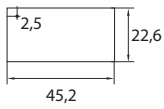

# KPLATE® DIMENSIONS

**502**

82x82x7

**503**

120x82x7

## BUTTONS

**K71** 151x82x7,2

**K71 MIX** 151x82x7,2

**BUTTONS**