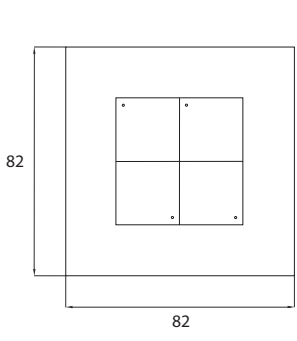

# KPLATE® DIMENSIONS

**502**

82x82x7

**503**

120x82x7

## BUTTONS

**K71** 151x82x7,2

**K71 MIX** 151x82x7,2

**BUTTONS**