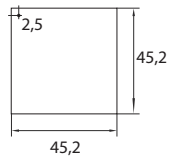

# KPLATE® DIMENSIONS

**502**

82x82x7

**503**

120x82x7

## BUTTONS

**K71** 151x82x7,2

**K71 MIX** 151x82x7,2

**BUTTONS**