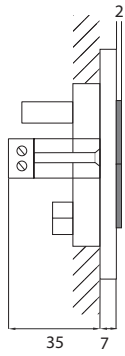

# KPLATE® DIMENSIONS

**502**

82x82x7

**503**

120x82x7

## BUTTONS

**K71** 151x82x7,2

**K71 MIX** 151x82x7,2

**BUTTONS**