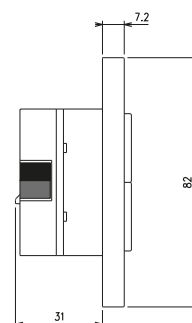

**K71**

Vista frontale

Vista laterale BUS

Vista laterale KNX

**K71 MIX**

Vista frontale

Vista laterale BUS

Vista laterale KNX

**K142**

Vista frontale

Vista laterale BUS

Vista laterale KNX

**K142MIX**

Le pulsantiere KPlate possono essere configurate per contenere fino a 12 Pulsanti singoli.

Quadrato (mm)

Rettagonale (mm)

Quadrato doppio (mm)