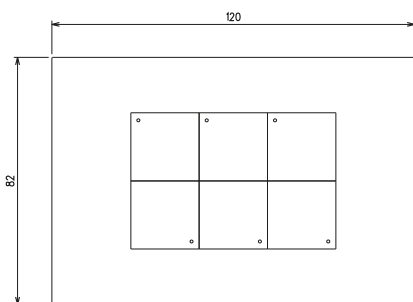

502

Vista frontale

Vista laterale BUS

Vista laterale KNX

503

Vista frontale

Vista laterale BUS

Vista laterale KNX

**K71**

Vista frontale

Vista laterale BUS

Vista laterale KNX

**K71 MIX**

Vista frontale

Vista laterale BUS

Vista laterale KNX

**K142**

Vista frontale

Vista laterale BUS

Vista laterale KNX

**K142MIX**

Le pulsantiere KPlate possono essere configurate per contenere fino a 12 Pulsanti singoli.

Quadrato (mm)

Rettagonale (mm)

Quadrato doppio (mm)