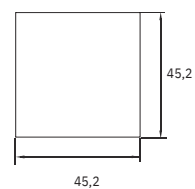

**K142**

Vista frontale

Vista laterale BUS

Vista laterale KNX

**K142MIX**

Le pulsantiere KPlate possono essere configurate per contenere fino a 12 Pulsanti singoli.

Quadrato (mm)

Rettagonale (mm)

Quadrato doppio (mm)