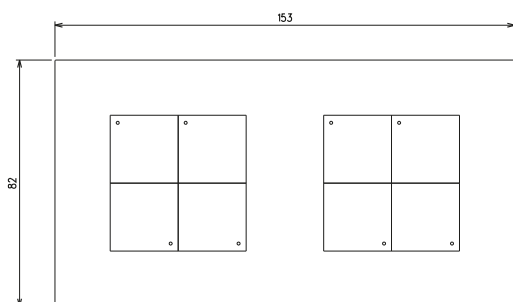

502

Vista frontale

Vista laterale BUS

Vista laterale KNX

503

Vista frontale

Vista laterale BUS

Vista laterale KNX

**K71**

Vista frontale

Vista laterale BUS

Vista laterale KNX

**K71 MIX**

Vista frontale

Vista laterale BUS

Vista laterale KNX

**K142**

Vista frontale

Vista laterale BUS

Vista laterale KNX

**K142MIX**

Le pulsantiere KPlate possono essere configurate per contenere fino a 12 Pulsanti singoli.

Quadrato (mm)

Rettagonale (mm)

Quadrato doppio (mm)