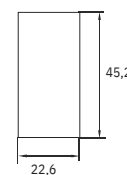

**K142**

Vista frontale

Vista laterale BUS

Vista laterale KNX

**K142MIX**

Le pulsantiere KPlate possono essere configurate per contenere fino a 12 Pulsanti singoli.

Quadrato (mm)

Rettagonale (mm)

Quadrato doppio (mm)