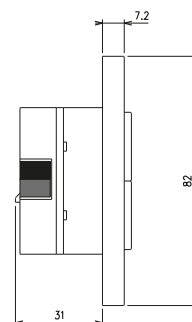

502

Vista frontale

Vista laterale BUS

Vista laterale KNX

503

Vista frontale

Vista laterale BUS

Vista laterale KNX

**K71**

Vista frontale

Vista laterale BUS

Vista laterale KNX

**K71 MIX**

Vista frontale

Vista laterale BUS

Vista laterale KNX

**K142**

Vista frontale

Vista laterale BUS

Vista laterale KNX

**K142MIX**

Le pulsantiere KPlate possono essere configurate per contenere fino a 12 Pulsanti singoli.

Quadrato (mm)

Rettagonale (mm)

Quadrato doppio (mm)