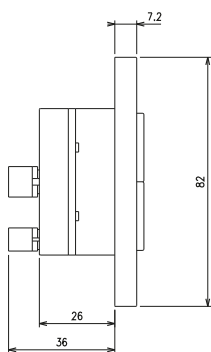

502

Vista frontale

Vista laterale BUS

Vista laterale KNX

503

Vista frontale

Vista laterale BUS

Vista laterale KNX

**K71**

Vista frontale

Vista laterale BUS

Vista laterale KNX

**K71 MIX**

Vista frontale

Vista laterale BUS

Vista laterale KNX

**K142**

Vista frontale

Vista laterale BUS

Vista laterale KNX

**K142MIX**

Le pulsantiere KPlate possono essere configurate per contenere fino a 12 Pulsanti singoli.

Quadrato (mm)

Rettagonale (mm)

Quadrato doppio (mm)