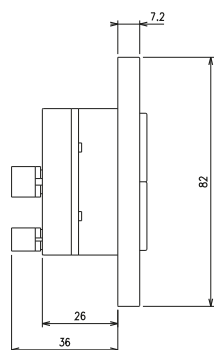

**K71**

Vista frontale

Vista laterale BUS

Vista laterale KNX

**K71 MIX**

Vista frontale

Vista laterale BUS

Vista laterale KNX

**K142**

Vista frontale

Vista laterale BUS

Vista laterale KNX

**K142MIX**

Le pulsantiere KPlate possono essere configurate per contenere fino a 12 Pulsanti singoli.

Quadrato (mm)

Rettagonale (mm)

Quadrato doppio (mm)