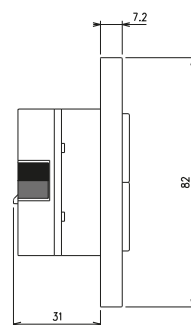

502

Vista frontale

Vista laterale BUS

Vista laterale KNX

503

Vista frontale

Vista laterale BUS

Vista laterale KNX

**K71**

Vista frontale

Vista laterale BUS

Vista laterale KNX

**K71 MIX**

Vista frontale

Vista laterale BUS

Vista laterale KNX

**K142**

Vista frontale

Vista laterale BUS

Vista laterale KNX

**K142MIX**

Le pulsantiere KPlate possono essere configurate per contenere fino a 12 Pulsanti singoli.

Quadrato (mm)

Rettagonale (mm)

Quadrato doppio (mm)