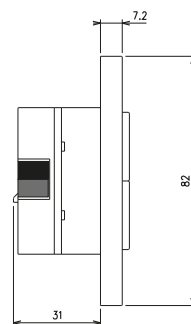

502

Vista frontale

Vista laterale BUS

Vista laterale KNX

503

Vista frontale

Vista laterale BUS

Vista laterale KNX

**K71**

Vista frontale

Vista laterale BUS

Vista laterale KNX

**K71 MIX**

Vista frontale

Vista laterale BUS

Vista laterale KNX

**K142**

Vista frontale

Vista laterale BUS

Vista laterale KNX

**K142MIX**

Le pulsantiere KPlate possono essere configurate per contenere fino a 12 Pulsanti singoli.

Quadrato (mm)

Rettagonale (mm)

Quadrato doppio (mm)