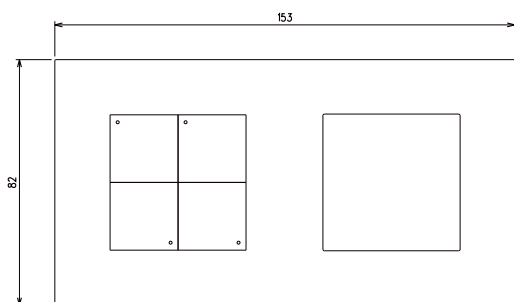

502

Vista frontale

Vista laterale BUS

Vista laterale KNX

503

Vista frontale

Vista laterale BUS

Vista laterale KNX

**K71**

Vista frontale

Vista laterale BUS

Vista laterale KNX

**K71 MIX**

Vista frontale

Vista laterale BUS

Vista laterale KNX

**K142**

Vista frontale

Vista laterale BUS

Vista laterale KNX

**K142MIX**

Le pulsantiere KPlate possono essere configurate per contenere fino a 12 Pulsanti singoli.

Quadrato (mm)

Rettagonale (mm)

Quadrato doppio (mm)