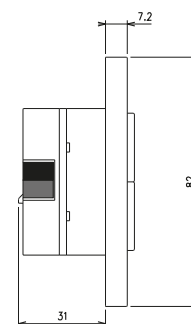

**K71**

Vista frontale

Vista laterale BUS

Vista laterale KNX

**K71 MIX**

Vista frontale

Vista laterale BUS

Vista laterale KNX

**K142**

Vista frontale

Vista laterale BUS

Vista laterale KNX

**K142MIX**

Le pulsantiere KPlate possono essere configurate per contenere fino a 12 Pulsanti singoli.

Quadrato (mm)

Rettagonale (mm)

Quadrato doppio (mm)