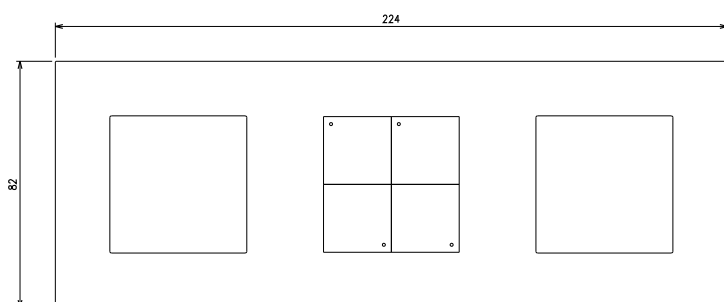

**K142**

Vista frontale

Vista laterale BUS

Vista laterale KNX

**K142MIX**

Le pulsantiere KPlate possono essere configurate per contenere fino a 12 Pulsanti singoli.

Quadrato (mm)

Rettagonale (mm)

Quadrato doppio (mm)