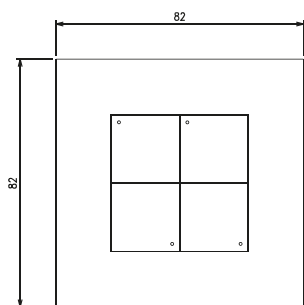

502

Vista frontale

Vista laterale BUS

Vista laterale KNX

503

Vista frontale

Vista laterale BUS

Vista laterale KNX

**K71**

Vista frontale

Vista laterale BUS

Vista laterale KNX

**K71 MIX**

Vista frontale

Vista laterale BUS

Vista laterale KNX

**K142**

Vista frontale

Vista laterale BUS

Vista laterale KNX

**K142MIX**

Le pulsantiere KPlate possono essere configurate per contenere fino a 12 Pulsanti singoli.

Quadrato (mm)

Rettagonale (mm)

Quadrato doppio (mm)