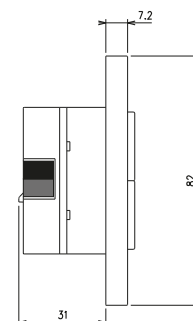

**K142**

Vista frontale

Vista laterale BUS

Vista laterale KNX

**K142MIX**

Le pulsantiere KPlate possono essere configurate per contenere fino a 12 Pulsanti singoli.

Quadrato (mm)

Rettagonale (mm)

Quadrato doppio (mm)