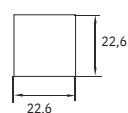

**K142**

Vista frontale

Vista laterale BUS

Vista laterale KNX

**K142MIX**

Le pulsantiere KPlate possono essere configurate per contenere fino a 12 Pulsanti singoli.

Quadrato (mm)

Rettagonale (mm)

Quadrato doppio (mm)