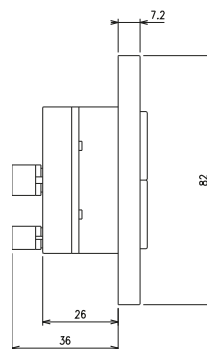

**K142**

Vista frontale

Vista laterale BUS

Vista laterale KNX

**K142MIX**

Le pulsantiere KPlate possono essere configurate per contenere fino a 12 Pulsanti singoli.

Quadrato (mm)

Rettagonale (mm)

Quadrato doppio (mm)