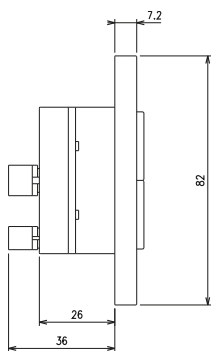

502

Vista frontale

Vista laterale BUS

Vista laterale KNX

503

Vista frontale

Vista laterale BUS

Vista laterale KNX

**K71**

Vista frontale

Vista laterale BUS

Vista laterale KNX

**K71 MIX**

Vista frontale

Vista laterale BUS

Vista laterale KNX

**K142**

Vista frontale

Vista laterale BUS

Vista laterale KNX

**K142MIX**

Le pulsantiere KPlate possono essere configurate per contenere fino a 12 Pulsanti singoli.

Quadrato (mm)

Rettagonale (mm)

Quadrato doppio (mm)