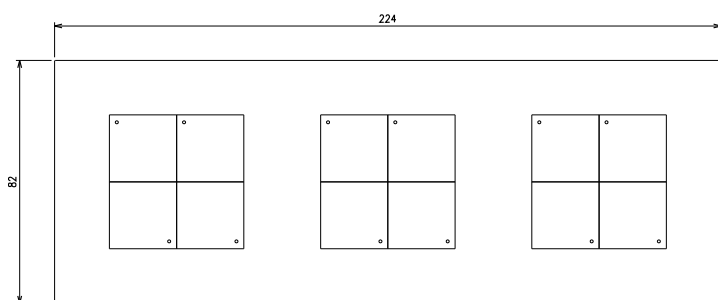

502

Vista frontale

Vista laterale BUS

Vista laterale KNX

503

Vista frontale

Vista laterale BUS

Vista laterale KNX

**K71**

Vista frontale

Vista laterale BUS

Vista laterale KNX

**K71 MIX**

Vista frontale

Vista laterale BUS

Vista laterale KNX

**K142**

Vista frontale

Vista laterale BUS

Vista laterale KNX

**K142MIX**

Le pulsantiere KPlate possono essere configurate per contenere fino a 12 Pulsanti singoli.

Quadrato (mm)

Rettagonale (mm)

Quadrato doppio (mm)