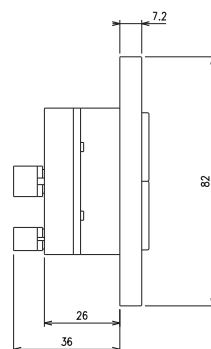

**K71**

Vista frontale

Vista laterale BUS

Vista laterale KNX

**K71 MIX**

Vista frontale

Vista laterale BUS

Vista laterale KNX

**K142**

Vista frontale

Vista laterale BUS

Vista laterale KNX

**K142MIX**

Le pulsantiere KPlate possono essere configurate per contenere fino a 12 Pulsanti singoli.

Quadrato (mm)

Rettagonale (mm)

Quadrato doppio (mm)